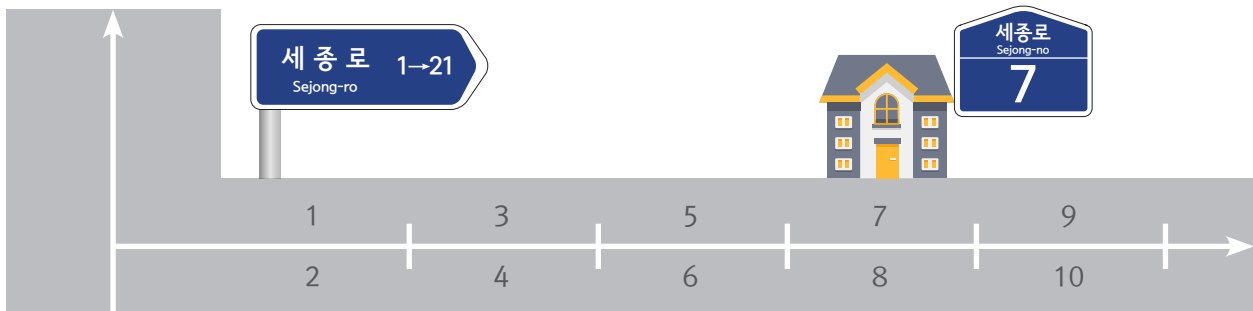

※ 고가도로에 인접한 편의시설 및 지하철 승강장 매점에도 주소 부여 가능

도로명 부여 대상 도로가 **지상도로**에서
입체도로(고가도로·지하도로),
내부도로(건물·구조물 안 통로)로 확대됩니다

II 촘촘해진 위치안내

건물 중심의 주소체계를 **사물**(사물주소)과 **공터**(기초번호, 국가지점번호)까지 확대

※ 다중이 자주 찾는 시설물(공원, 버스정류장 등)과 공터에서도 위치찾기 가능

도로명주소

건물에는 **도로명**과 **건물번호**로 표시하는
도로명주소가 부여됩니다

건물의 출입구가 인접한 도로의 도로명과
기초번호를 활용

도로명

서→동, 남→북 방향으로 도로구간을
설정하고 이름 부여

기초번호

도로구간을 20m 간격으로 나누어
왼쪽은 홀수, 오른쪽은 짝수 번호 부여

상세주소