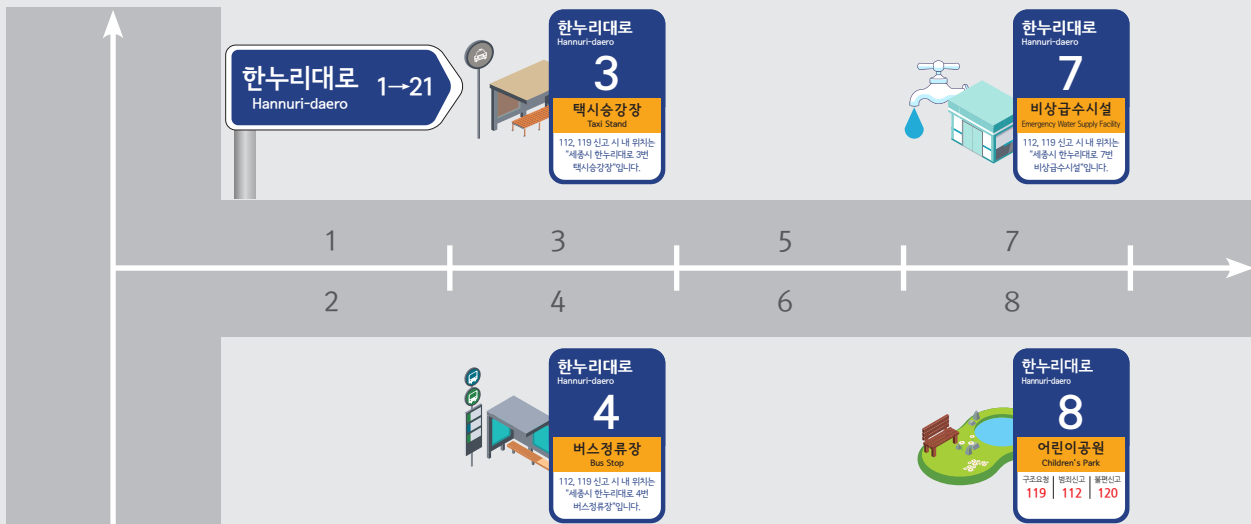

도로명주소

건물에는 **도로명**과 **건물번호**로 표시하는
도로명주소가 부여됩니다

건물의 출입구가 인접한 도로의 도로명과
기초번호를 활용

도로명

서→동, 남→북 방향으로 도로구간을
설정하고 이름 부여

기초번호

도로구간을 20m 간격으로 나누어
왼쪽은 홀수, 오른쪽은 짝수 번호 부여

상세주소

건물 내부 동, 층, 호에는 상세주소(동번호, 층수, 호수)가 부여됩니다

- **공동주택** : 건축물대장의 동, 층, 호를 사용
- **그 외 다가구주택 등** : 상세주소 부여 신청

1동

201호

101호

2동

202호

102호

사물주소

다중이용 시설물에 위치를 표시하는 사물주소가 부여됩니다

사물주소는 「**도로명+사물번호+시설물 유형**」으로 표기

※ 예시 : 세종특별자치시 한누리대로 3 택시승강장

* 대상시설(확대 가능) : 육교승강기, 버스정류장, 택시승강장, 놀음쉼터, 소공원, 어린이공원, 비상급수시설, 인명구조함, 드론 배달점, 둔치 주차장, 지진해일 긴급대피장소, 지진옥외 대피장소