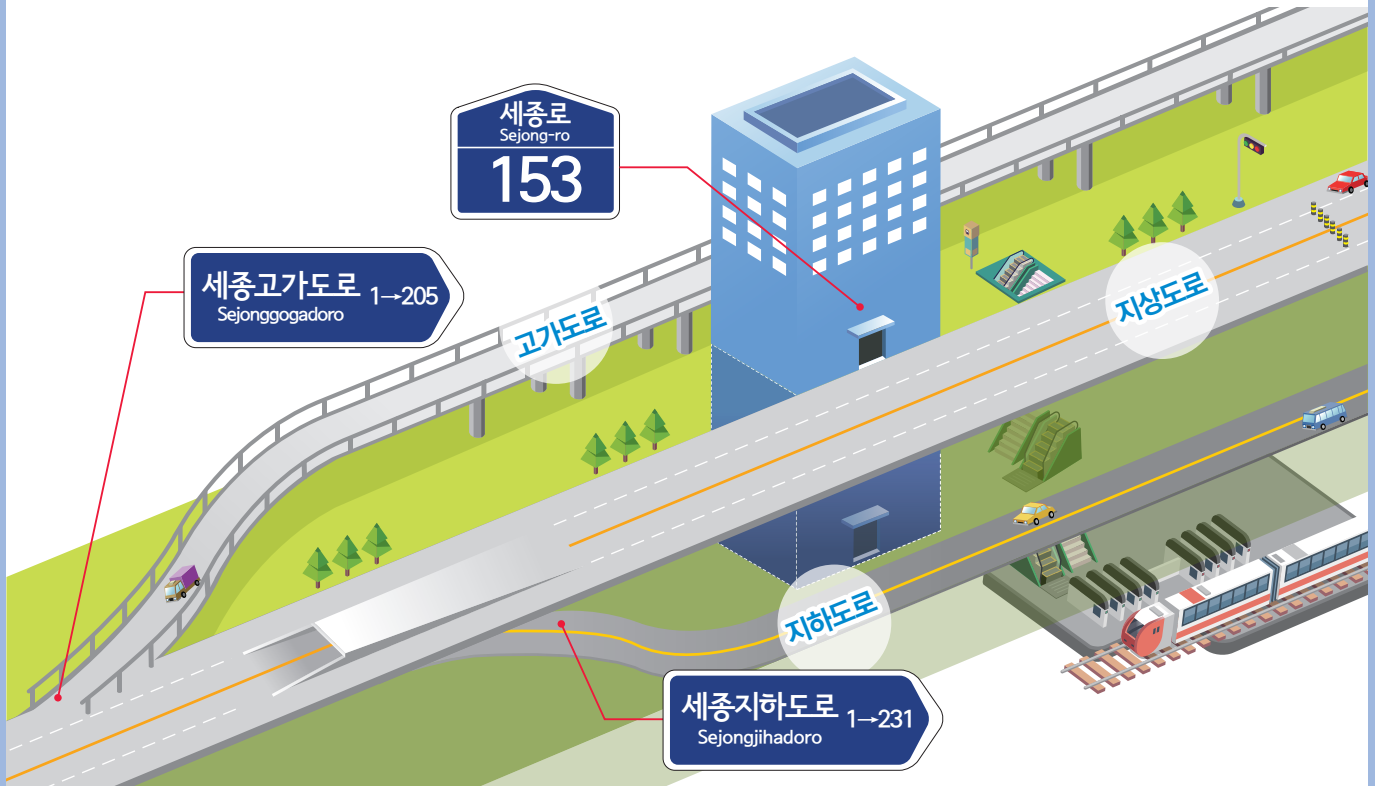

도로명주소법 개정(2021. 6. 9. 시행)

생활 속, 달라지는 주소제도

고가도로와 지하공간에도
주소가 생기니
위치찾기가 쉬워져요!

2021년 6월 9일, 도로명주소법 개정·시행
국민 생활편의! 생활안전!
주소정보 산업증진!

- I** 입체화된 주소체계
- II** 촘촘해진 위치안내
- III** 보다 편리해진 주소서비스

I 입체화된 주소체계

2차원 평면개념 주소체계를 3차원 입체개념으로 확대

※ 고가도로에 인접한 편의시설 및 지하철 승강장 매점에도 주소 부여 가능

도로명 부여 대상 도로가 **지상도로**에서
입체도로(고가도로·지하도로),
내부도로(건물·구조물 안 통로)로 확대됩니다

II 촘촘해진 위치안내

건물 중심의 주소체계를 **사물**(사물주소)과 **공터**(기초번호, 국가지점번호)까지 확대

※ 다중이 자주 찾는 시설물(공원, 버스정류장 등)과 공터에서도 위치찾기 가능

도로명주소

건물에는 **도로명**과 **건물번호**로 표시하는
도로명주소가 부여됩니다

건물의 출입구가 인접한 도로의 도로명과
기초번호를 활용

도로명

서→동, 남→북 방향으로 도로구간을
설정하고 이름 부여

기초번호

도로구간을 20m 간격으로 나누어
왼쪽은 홀수, 오른쪽은 짝수 번호 부여

상세주소

사물주소

다중이용 시설물에 위치를 표시하는 사물주소가 부여됩니다

사물주소는 「**도로명+사물번호+시설물 유형**」으로 표기

※ 예시 : 세종특별자치시 한누리대로 3 택시승강장

* 대상시설(확대 가능) : 육교승강기, 버스정류장, 택시승강장, 놀음쉼터, 소공원, 어린이공원, 비상급수시설, 인명구조함, 드론 배달점, 둔치 주차장, 지진해일 긴급대피장소, 지진옥외 대피장소